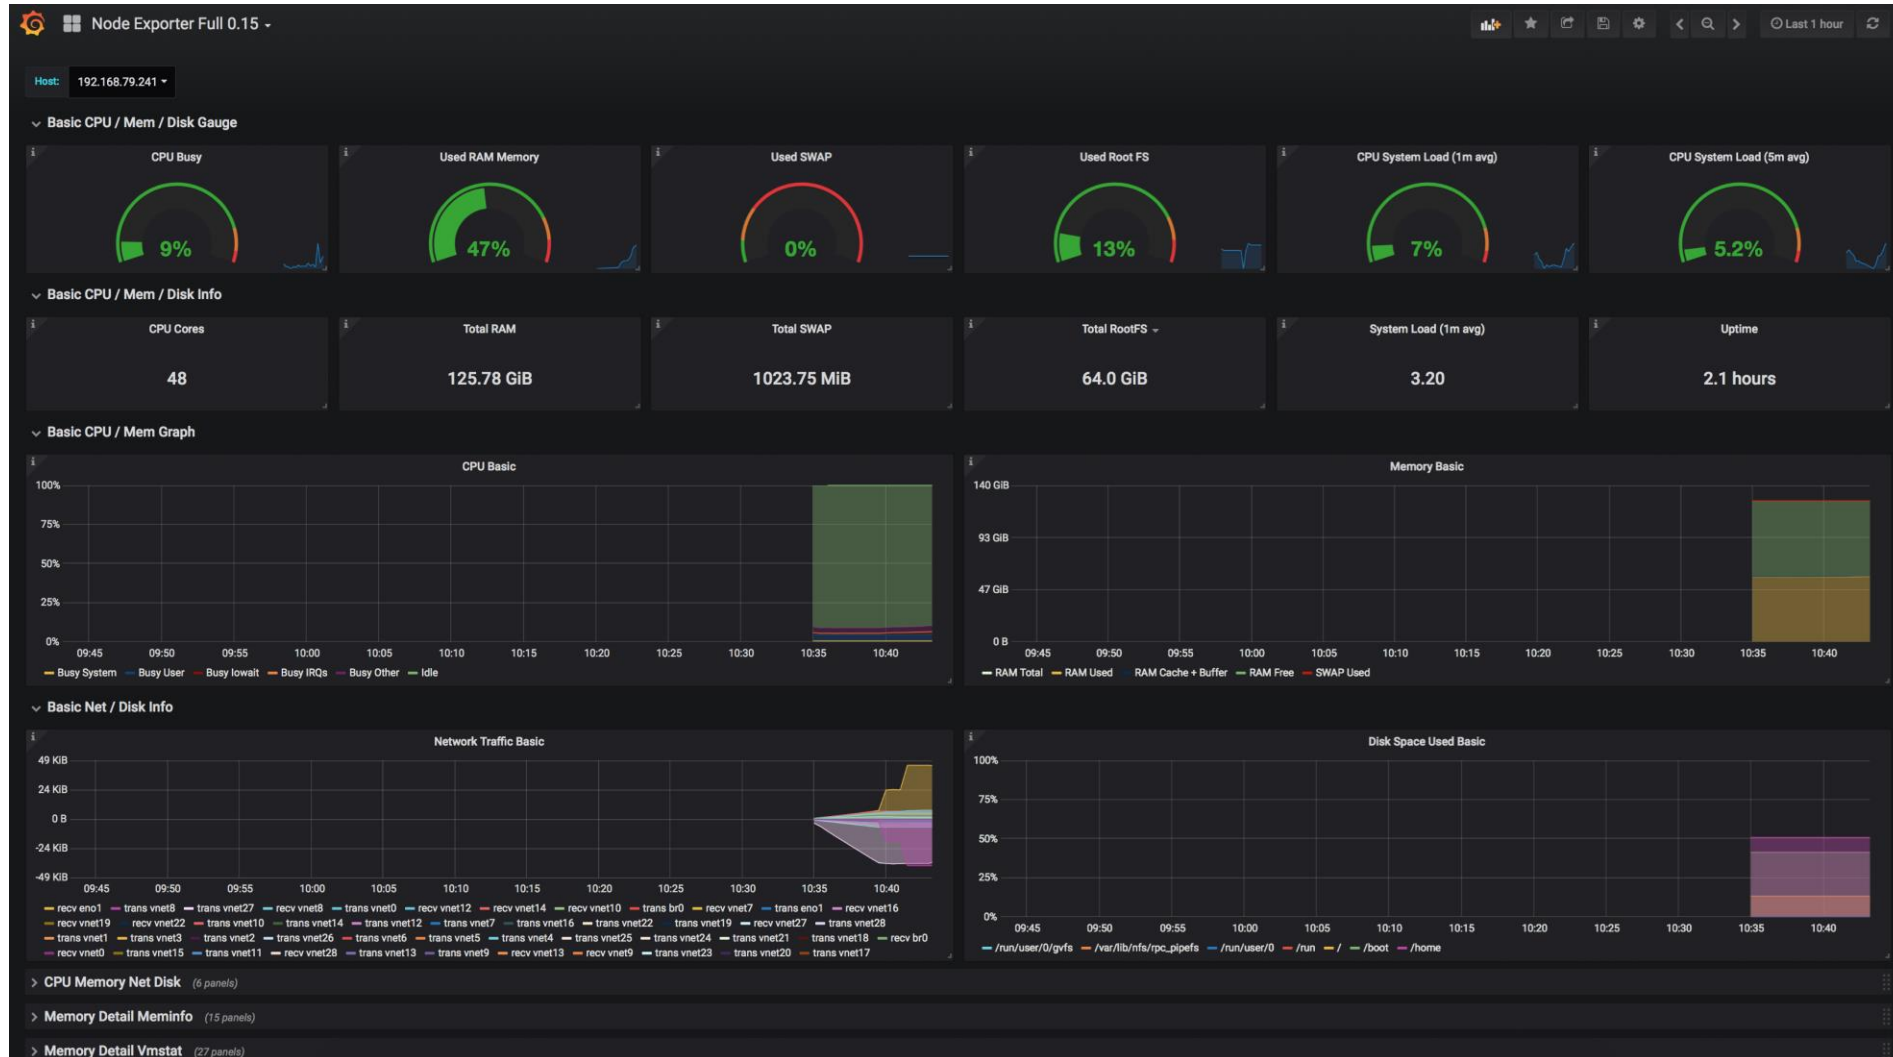

ISBC

Real Time GPU Resource Monitoring Services

WanHee, Kim | kimwh@isbc.co.kr | ISBC Inc 2019

2019-08-20

실시간 GPU 자원 사용량 모니터링 서비스

실시간 GPU 자원 사용량 모니터링 서비스

GPU 온도 및 전력 사용량 모니터링

서버 자원 실시간 모니터링